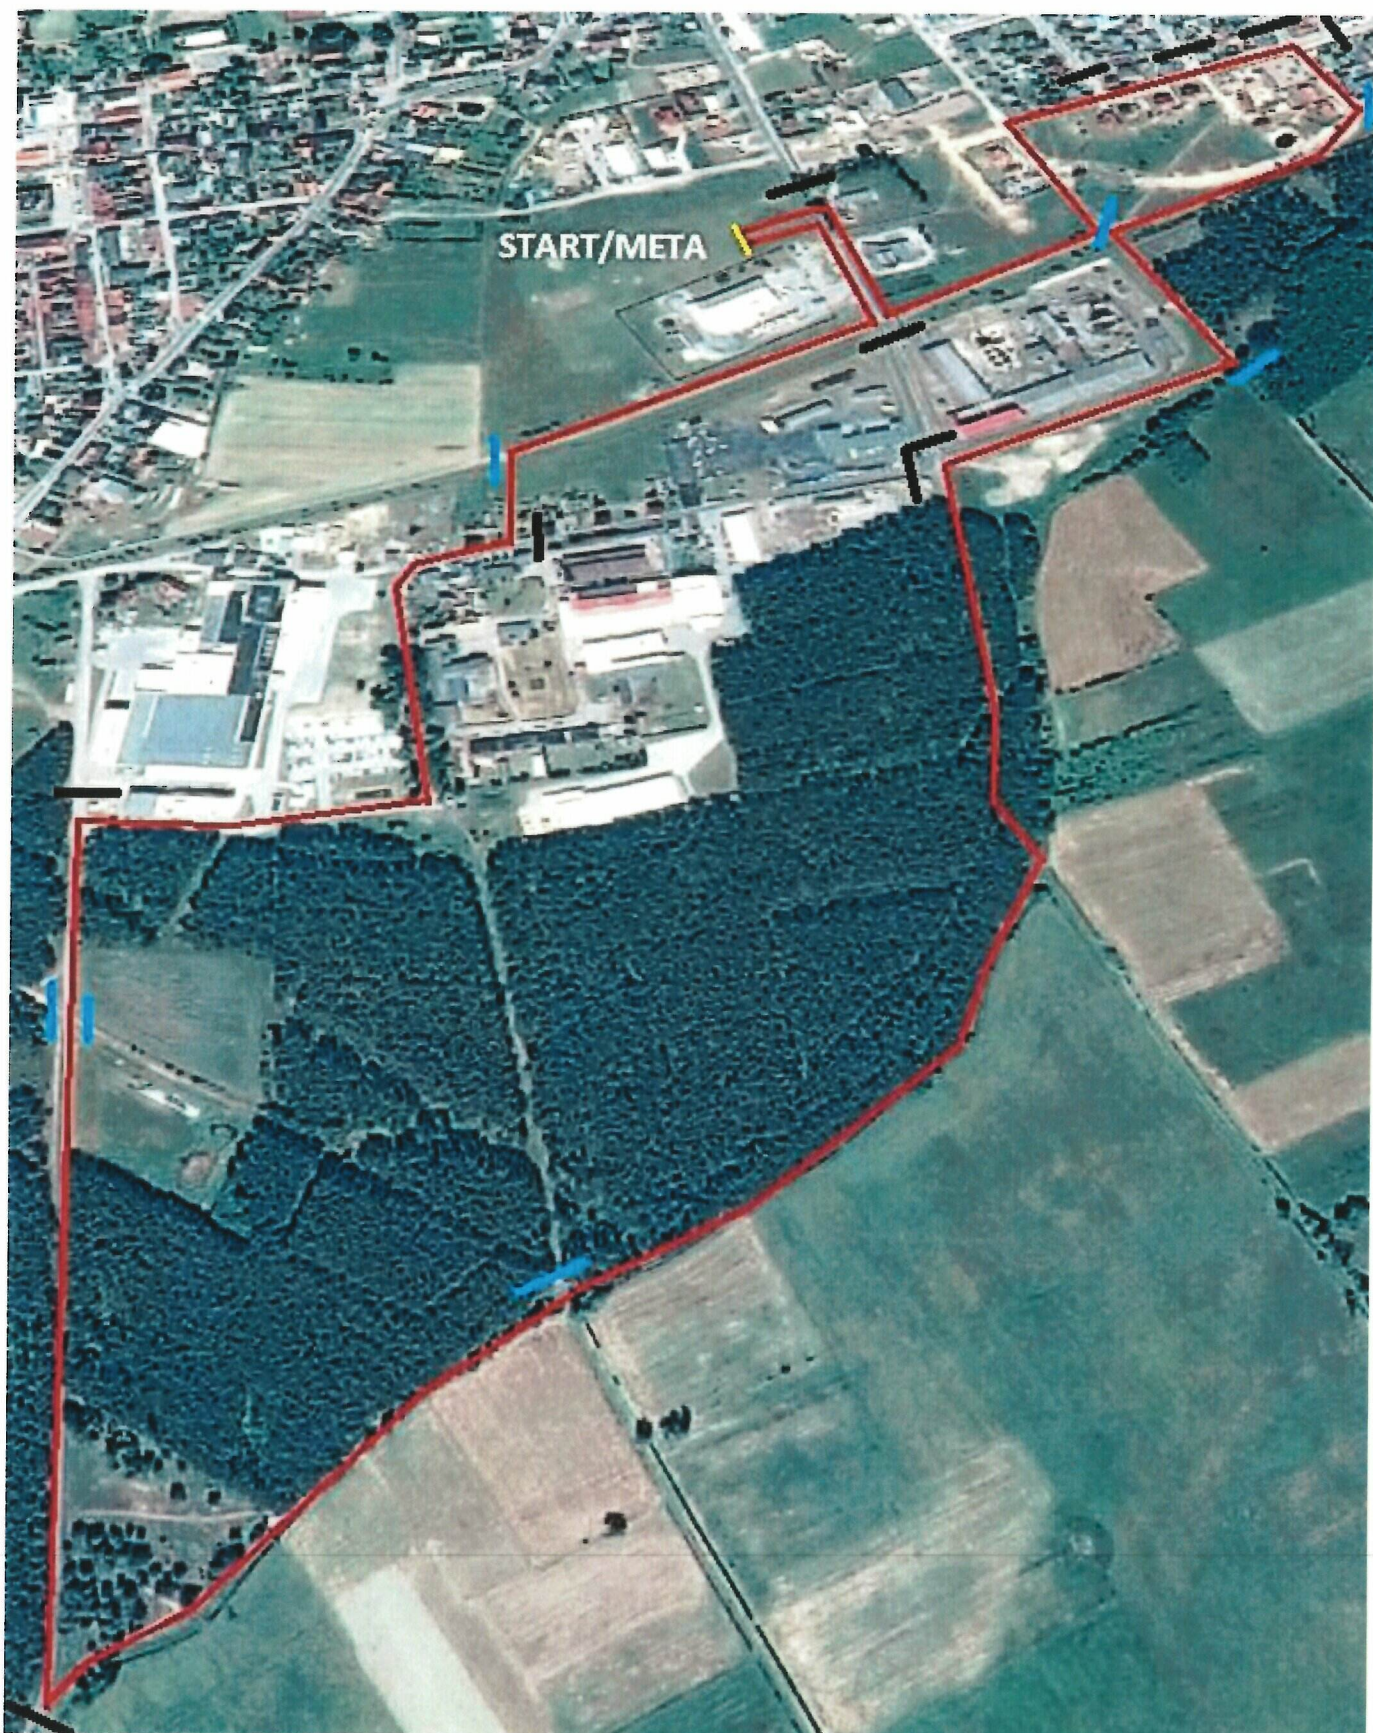

Trasa VI Biegu Princessy 2 czerwca 2018 r.

TRASA (zaznaczona na czerwono) Dystans: ok. 4,5 km
Kolor żółty (Start/Meta)
Kolor czarny (zabezpieczone przez straż pożarną)
Kolor niebieski (zabezpieczone taśmami ostrzegawczymi)