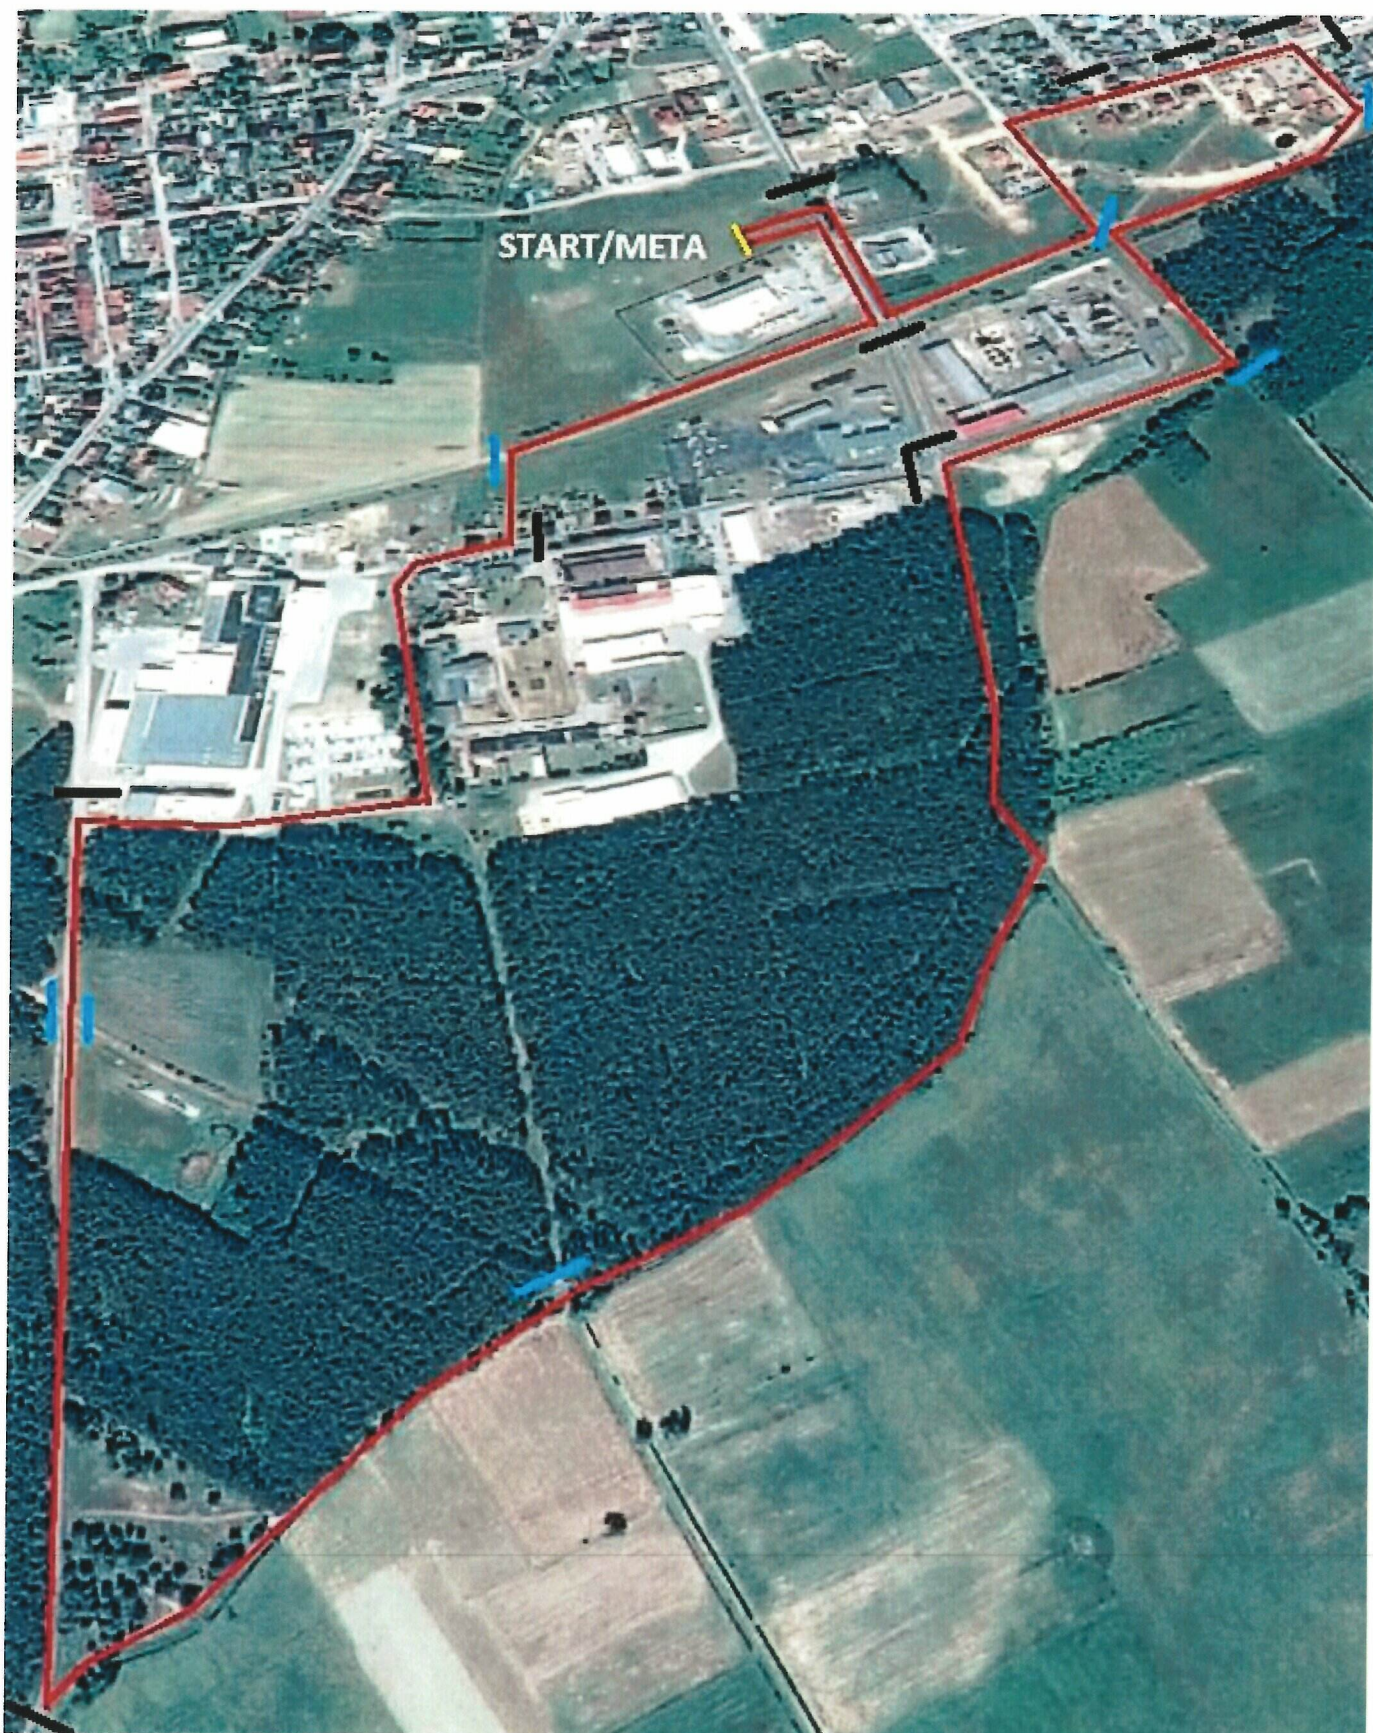

## Trasa VI Biegu Princessy 2 czerwca 2018 r.

TRASA (zaznaczona na czerwono) Dystans: ok. 4,5 km  
Kolor żółty (Start/Meta)  
Kolor czarny (zabezpieczone przez straż pożarną)  
Kolor niebieski (zabezpieczone taśmami ostrzegawczymi)